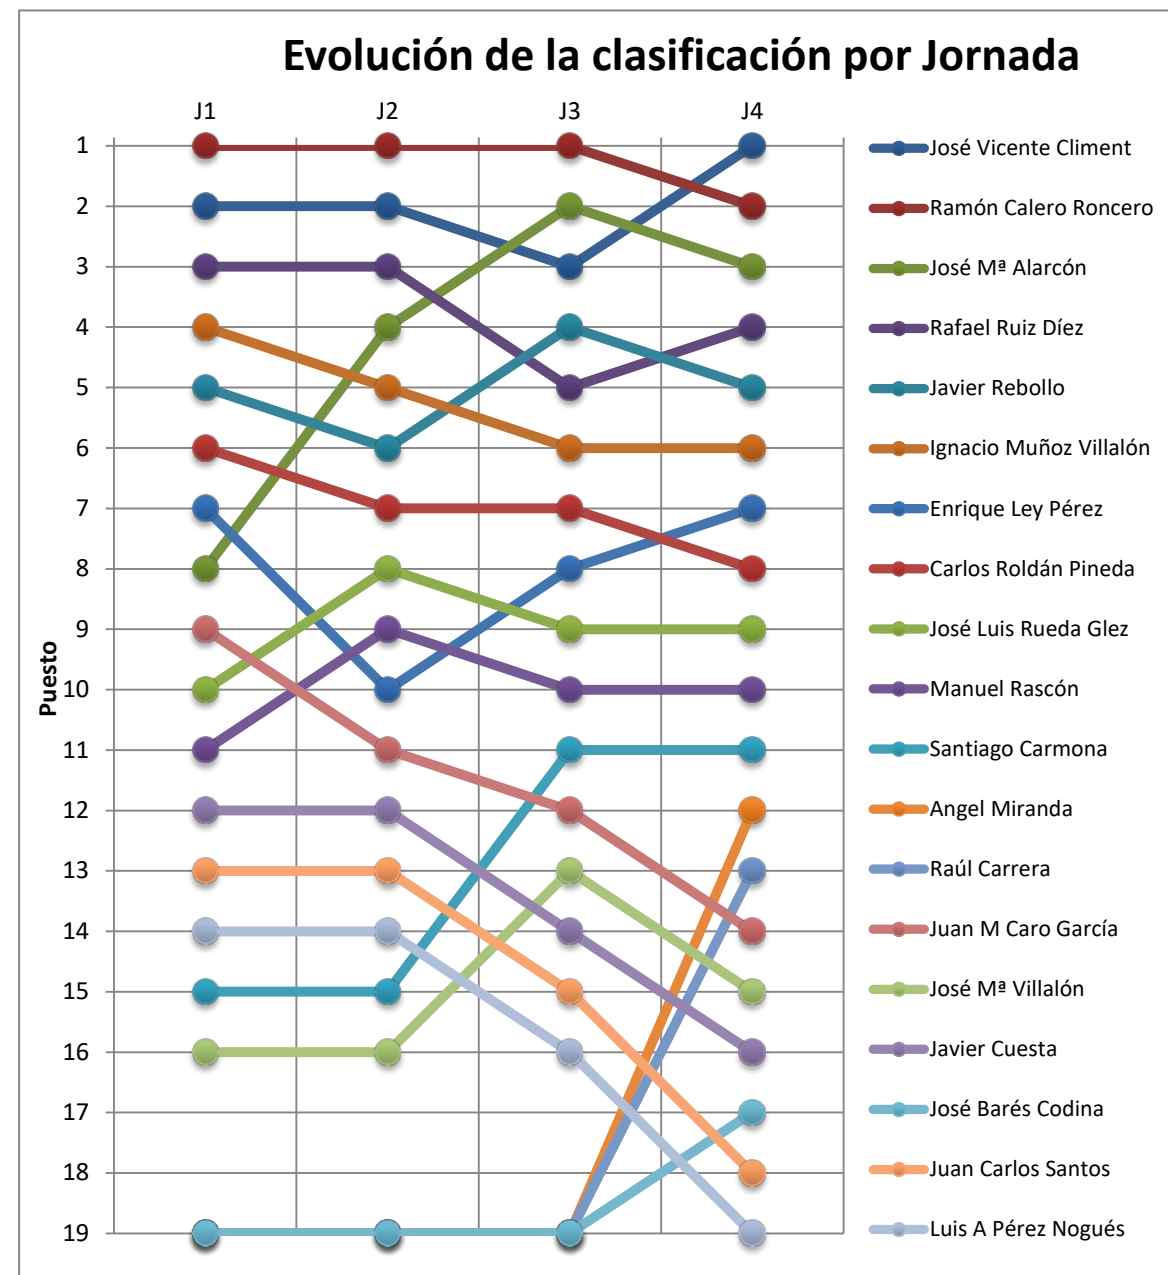

POS	PATRÓN	CLUB	CAT.	Total	Jornada											
					1			2			3			4		
					Dirección viento			W			NNW			SSW		
					Nudos			10-16			5-8			12-17		
1	2	3	4	5	6	7	8	9	10	11	12					
1	José Vicente Climent	RCN Pto Sta M	A	15	2	1	2	1	4	2	20	20	20	1	1	1
2	Ramón Calero Roncero	RCN Pto Sta M	A	16	1	2	1	2	1	1	3	2	3	20	20	20
3	José M <sup>a</sup> Alarcón	CV Bahía Cádiz	A	21	4	4	15	3	3	4	1	1	1	3	2	3
4	Rafael Ruiz Díez	CV Bahía Cádiz	A	25	3	3	3	4	2	3	20	20	20	2	3	2
5	Javier Rebollo	CDN Punta Umbría	A	41	6	6	5	5	6	6	2	3	2	8	8	7
6	Ignacio Muñoz Villalón	CN Puerto Sherry	A2	43	5	5	4	6	5	5	5	7	11	4	6	4
7	Enrique Ley Pérez	CDN Punta Umbría	A2	59	8	7	7	20	20	20	7	4	4	9	7	6
8	Carlos Roldán Pineda	CV Bahía Cádiz	A2	59	7	8	6	7	7	7	6	5	6	20	20	20
9	José Luis Rueda Glez	CNV Matalascañas	A2	76	9	10	9	8	8	8	9	8	8	11	10	9
10	Manuel Rascón	CV Bahía Cádiz	B	88	11	11	10	10	10	10	10	10	7	10	13	13
11	Santiago Carmona	CV Bahía Cádiz	A2	103	20	20	20	20	20	20	4	6	5	6	9	13
12	Angel Miranda	CAND Chipiona	A	135	20	20	20	20	20	20	20	20	20	5	5	5
13	Raúl Carrera	CN Sevilla	B	139	20	20	20	20	20	20	20	20	20	7	4	8
14	Juan M Caro García	CNV Matalascañas	A2	147	10	9	8	20	20	20	20	20	20	20	20	20
15	José M <sup>a</sup> Villalón	CN Puerto Sherry	B	148	20	20	20	20	20	20	8	9	11	20	20	20
16	Javier Cuesta	CNV Matalascañas	B	156	13	12	11	20	20	20	20	20	20	20	20	20
17	José Barés Codina	CV Bahía Cádiz	B	158	20	20	20	20	20	20	20	20	20	12	13	13
18	Juan Carlos Santos	CNV Matalascañas	B	162	12	15	15	20	20	20	20	20	20	20	20	20
19	Luis A Pérez Nogués	CV Bahía Cádiz	A	165	15	15	15	20	20	20	20	20	20	20	20	20