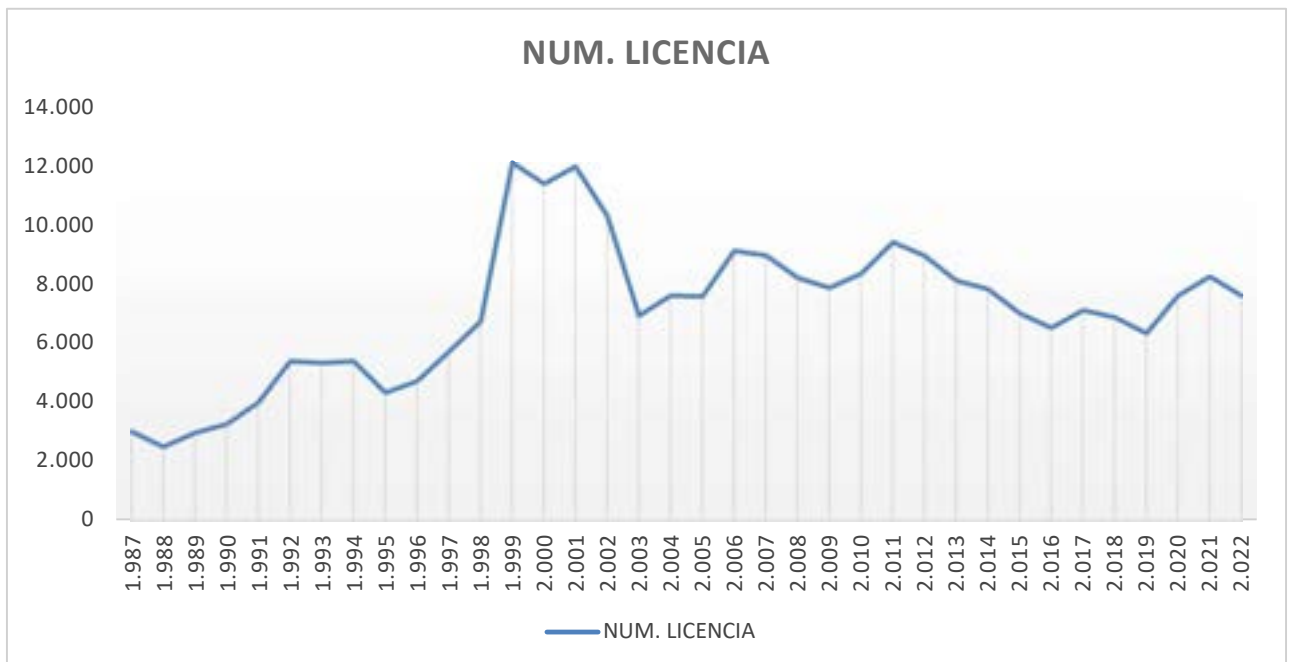

TOTAL GENERAL 2021	1855	216	502	372	68	95	5159	8267
DIFERENCIA	-216	8	-66	-56	-5	-14	-297	-646

Evolución de las licencias federativas

AÑO	NUM. LICENCIA	EVOLUCION
2.022	7.621	-646
2.021	8.267	+636
2.020	7.631	+1.284
2.019	6.347	-547
2.018	6.894	-236
2.017	7.130	+596
2.016	6.534	- 485
2.015	7.019	- 824
2.014	7.843	- 284
2.013	8.127	-853
2.012	8.980	-453
2.011	9.433	+ 1.067
2.010	8.366	+ 474
2.009	7.892	-336
2.008	8.228	-766
2.007	8.994	-148
2.006	9.142	+ 1.542
2.005	7.600	-29
2.004	7.629	+ 689
2.003	6.940	-3.391
2.002	10.331	-1.679
2.001	12.010	+ 590
2.000	11.420	-711
1.999	12.131	+ 5.379
1.998	6.752	+ 1.031
1.997	5.721	+ 995
1.996	4.726	+ 396
1.995	4.330	-1.065
1.994	5.395	+ 50
1.993	5.345	-52
1.992	5.397	+ 1.396
1.991	4.001	+ 738
1.990	3.263	+ 289
1.989	2.974	+ 480
1.988	2.494	-525
1.987	3.019	