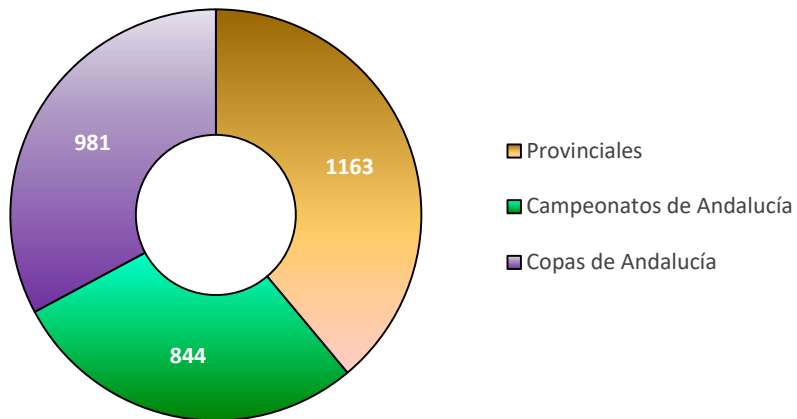

Resumen global de embarcaciones participantes