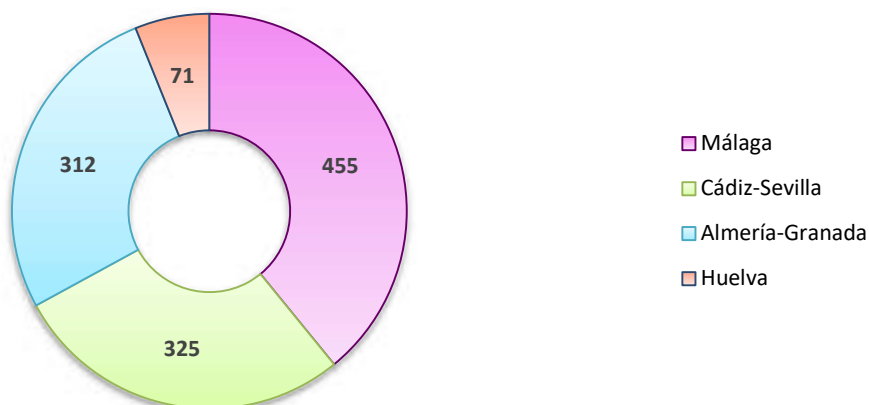

2.5. PARTICIPACIÓN DE EMBARCACIONES EN CAMPEONATOS PROVINCIALES.

CAMPEONATOS PROVINCIALES CLASE OPTIMIST		
CLUB ORGANIZADOR	FECHAS	PARTICIPANTES
R.C. Mediterráneo	8 y 9 de enero	55
C.N. Sevilla	15 y 16 de enero	64
R.C. El Candado	15 y 16 de enero	69
C.N. Almerimar	15 y 16 de enero	43
C.N. Fuengirola	5 y 6 de febrero	79
C.N. Puerto Sherry	12 y 13 de febrero	74
C.M. Almería	12 y 13 de febrero	52
R.C.M. Huelva	12 y 13 de febrero	23
R.C.M.T. Punta Umbría	12 y 13 de marzo	25
R.C.N. Roquetas de Mar	19 y 20 de marzo	48
R.C.N. La Línea	26 y 27 de marzo	75
R.C.N. Motril	26 y 27 de marzo	46
R.C.N. Adra	23 y 24 de abril	58
C.D.N. Punta Umbría	23 y 24 de abril	23
R.C.N. Algeciras	23 y 24 de abril	58
C.N. El Trocadero	30 al 1 de mayo	70
C.N.M. Benalmádena	7 y 8 de mayo	67
C. Polideportivo Cádiz	7 y 8 de mayo	56
C.M. Almería	21 y 22 de mayo	65
R.C.M. Sotogrande	11 y 12 de junio	52
R.C.N. Sanlúcar de Bda.	18 y 19 de junio	61

Embarcaciones participantes en provinciales por zona