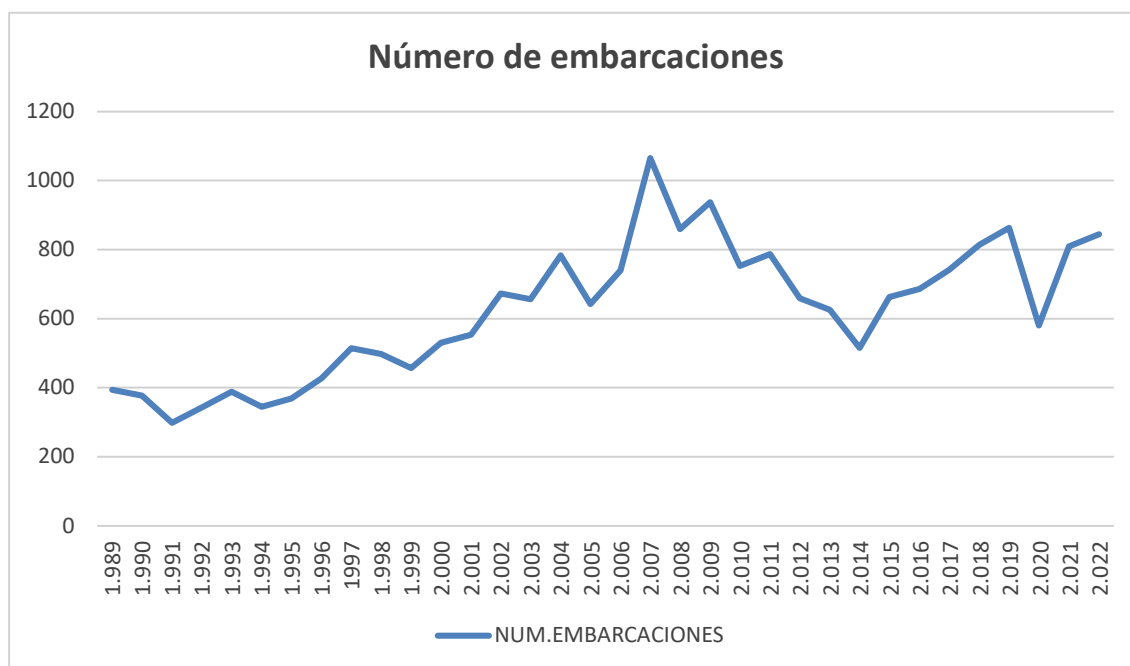

Optimist por equipos	23 al 25 de junio	C.E.T.D.V. Bahía de Cádiz	46
3ª Prueba Crucero Circuito	26 y 26 de junio	C.D.N. Punta Umbría	12
Europa	25 y 26 de junio	R.C.M.T. Punta Umbría	7
iQFOiL	25 y 26 de junio	C.N. Puerto Sherry	20
4ª Prueba Crucero Circuito	16 y 17 de julio	R.C.M.T. Punta Umbría	10
5ª Prueba Crucero Circuito	12 al 14 de agosto	R.C.M. Sotogrande	18
6ª Prueba Crucero Circuito	18 y 19 de agosto	R.C.N. Puerto de Santa María	32
7ª Prueba Crucero Circuito	26 al 28 de agosto	C.M. Almería	17
Optimist	3 y 4 de septiembre	R.C.N. Adra	123
Kite Expression	16 al 18 de septiembre	C.D. Patanegra	44
Patín	24 y 25 de septiembre	C.N. El Trocadero	16
2ª Prueba Crucero Altura	29 de octubre	C.N. Fuengirola	11
4ª Prueba Cruceros A2	3 al 6 de diciembre	R.C. El Candado	28
420	27 al 30 de diciembre	C.E.T.D.V. Bahía de Cádiz	6

2.4. PARTICIPACIÓN CAMPEONATOS ANDALUCÍA EN AÑOS ANTERIORES.

AÑO	NUM.EMBARCACIONES
1.989	394
1.990	377
1.991	299
1.992	343
1.993	388
1.994	345
1.995	369
1.996	427
1.997	514
1.998	498
1.999	457
2.000	530
2.001	553
2.002	673
2.003	656
2.004	783
2.005	642
2.006	740
2.007	1.065
2.008	859
2.009	937
2.010	753
2.011	787
2.012	659
2.013	626
2.014	515
2.015	663
2.016	686
2.017	741
2.018	814
2.019	862
2.020	580
2.021	809
2.022	844