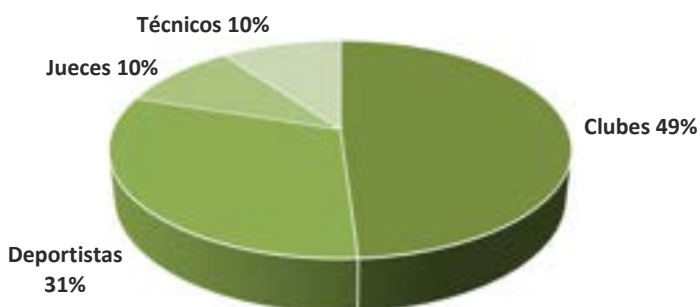

Pablo Nicolas Mariño Piñero	Deportistas	Deportistas
Pilar Gonzalez de la Madrid Trueba	Deportistas	Deportistas
Rafael Ruiz Diez	Deportistas	Deportistas
Alfonso Flethes Pavon	Jueces	Jueces
Antonio Maria De Burgos Cabañas	Jueces	Jueces
Antonio Miguel Sel Hernandez	Jueces	Jueces
Carlos Muñoz Villarreal	Jueces	Jueces
Javier Mantas Valdes	Jueces	Jueces
Juan Manuel Castañeda Gonzalez	Jueces	Jueces
Jaime de Andres Castro	Técnicos	Técnicos
Francisco Casado Rodriguez	Técnicos	Técnicos
Francisco Fernandez Garcia	Técnicos	Técnicos
Francisco Javier Garcia Diaz	Técnicos	Técnicos
Jose Luis Nuñez Galvez	Técnicos	Técnicos
Nicolas Mariño Perez	Técnicos	Técnicos

Porcentaje de asambleistas por estamento

NÚMERO DE ASAMBLEISTAS POR ESTAMENTOS	
Clubes	28
Deportistas	18
Jueces	6
Técnicos	6
Total	58

1.2. JUNTA DIRECTIVA DE LA FEDERACIÓN ANDALUZA DE VELA

CARGO	CARGO
Presidente	Francisco Coro Izquierdo
Vicepresidente	Abelardo Campra Leseduarte
Secretario	José Jarana Molero
Vocal RR.PP.	José María Escribano Ivison
Vocal	Antonio de Burgos Cabañas
Vocal Cruceros	José Medel Romero
Vocal zona Almería	Abelardo Campra Leseduarte
Vocal zona Cádiz	Santiago Villagrán Yáñez
Vocal zona Málaga	Antonio Miguel Sel Hernández
Vocal zona Huelva	Gaspar Llinares Nocea
Tesorero	Javier Mantas Valdés