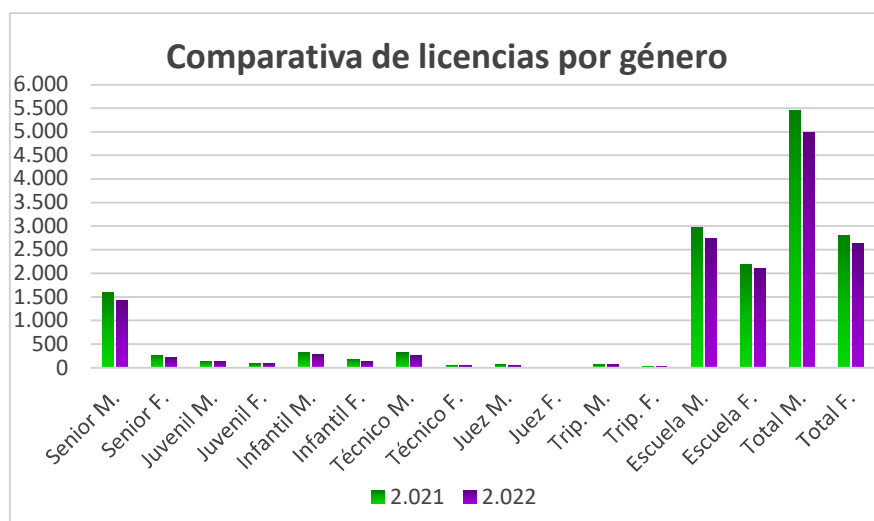

TOTAL GENERAL 2021	1855	216	502	372	68	95	5159	8267
DIFERENCIA	-216	8	-66	-56	-5	-14	-297	-646

Evolución de las licencias federativas

AÑO	NUM. LICENCIA	EVOLUCION
2.022	7.621	-646
2.021	8.267	+636
2.020	7.631	+1.284
2.019	6.347	-547
2.018	6.894	-236
2.017	7.130	+596
2.016	6.534	- 485
2.015	7.019	- 824
2.014	7.843	- 284
2.013	8.127	-853
2.012	8.980	-453
2.011	9.433	+ 1.067
2.010	8.366	+ 474
2.009	7.892	-336
2.008	8.228	-766
2.007	8.994	-148
2.006	9.142	+ 1.542
2.005	7.600	-29
2.004	7.629	+ 689
2.003	6.940	-3.391
2.002	10.331	-1.679
2.001	12.010	+ 590
2.000	11.420	-711
1.999	12.131	+ 5.379
1.998	6.752	+ 1.031
1.997	5.721	+ 995
1.996	4.726	+ 396
1.995	4.330	-1.065
1.994	5.395	+ 50
1.993	5.345	-52
1.992	5.397	+ 1.396
1.991	4.001	+ 738
1.990	3.263	+ 289
1.989	2.974	+ 480
1.988	2.494	-525
1.987	3.019	

Licencias por género

LICENCIAS POR GÉNERO			
AÑO		2.021	2.022
SENIOR	MASCULINO	1.590	1.427
	FEMENINO	265	212
	TOTAL	1.855	1.639
JUVENIL	MASCULINO	136	136
	FEMENINO	80	88
	TOTAL	216	224
INFANTIL	MASCULINO	326	294
	FEMENINO	176	142
	TOTAL	502	436
TECNICO	MASCULINO	318	263
	FEMENINO	54	53
	TOTAL	372	316
JUEZ	MASCULINO	62	57
	FEMENINO	6	6
	TOTAL	68	63
TRIPULANTE CRUC	MASCULINO	64	60
	FEMENINO	31	21
	TOTAL	95	81
ESCUELA	MASCULINO	2.967	2.748
	FEMENINO	2.192	2.114
	TOTAL	5.159	4.862
TOTAL	MASCULINO	5.463	4.895
	FEMENINO	2.804	2.636
	TOTAL	8.267	7.621