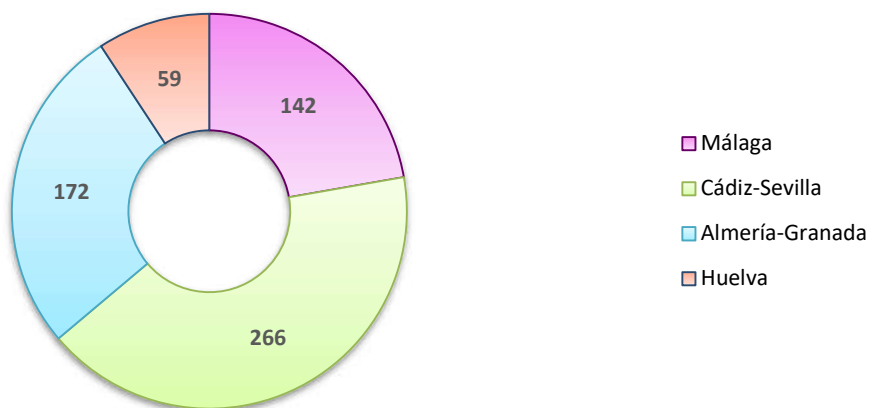

2.5. PARTICIPACIÓN DE EMBARCACIONES EN CAMPEONATOS PROVINCIALES.

CAMPEONATOS PROVINCIALES CLASE OPTIMIST		
CLUB ORGANIZADOR	FECHAS	PARTICIPANTES
C.N. Sevilla	13 y 14 de enero	59
R.C.M. Huelva	20 y 21 de enero	22
C.N. Almerimar	20 y 21 de enero	38
R.C. Mediterráneo	20 y 21 de enero	49
C.N. Puerto Sherry	3 y 4 de febrero	65
R.C.M.T. Punta Umbría	17 y 18 de febrero	19
R.C.N. Roquetas de Mar	9 y 10 de marzo	14
C.D.N. Punta Umbría	6 y 7 de abril	18
R.C.M. Marbella	13 y 14 de abril	46
R.C.N. Cádiz	20 y 21 de abril	52
C.M. Almería	20 y 21 de abril	80
C.N.M. Benalmádena	4 y 5 de mayo	47
R.C.N. Motril	18 y 19 de mayo	40
C.N. Sevilla	18 y 19 de mayo	50

Embarcaciones participantes en provinciales por zona