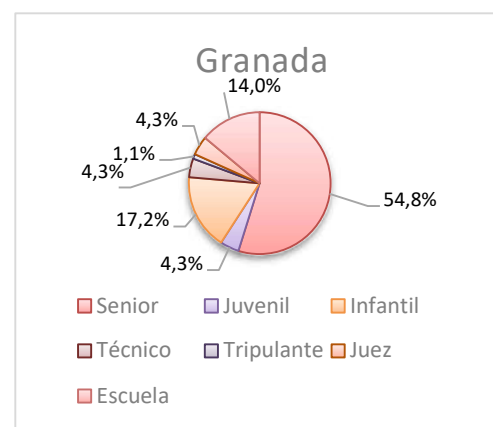

Clubes afiliados por provincia

CLUBES AFILIADOS EN 2024

■ ALMERÍA ■ CÁDIZ ■ CÓRDOBA ■ GRANADA ■ HUELVA ■ MÁLAGA

1.6. LICENCIAS FEDERATIVAS Y ESCUELA EXPEDIDAS DURANTE EL AÑO 2.024

PROVINCIA	CLUB	SENIOR	JUVENIL	INFANTIL	TÉCNICO	JUEZ	T. CRUC	ESCUELA	TOTAL
ALMERÍA	C.D. SANTA IRENE CLUB DE VELA	2	0	0	0	0	0	0	2
ALMERÍA	C.D. VICTOR FERNANDEZ	9	0	0	1	0	0	0	10
ALMERÍA	CLUB DE MAR ALMERIA	123	10	26	9	11	0	205	384
ALMERÍA	CLUB NAUTICO AGUADULCE	1	0	0	0	0	0	17	18
ALMERÍA	CLUB NAUTICO ALMERIMAR	18	2	3	1	1	0	26	51
ALMERÍA	CLUB NAUTICO BALERMA	0	0	0	0	0	0	68	68
ALMERÍA	CLUB NAUTICO SAN JOSE	3	0	0	0	0	0	117	120
ALMERÍA	REAL CLUB NAUTICO DE ADRA	3	0	7	2	0	0	0	12
ALMERÍA	REAL CLUB NAUTICO ROQUETAS DE MAR	1	2	17	2	0	0	81	103
	TOTAL ALMERIA	160	14	53	15	12	0	514	768
CORDOBA	CLUB DE VELA DE CORDOBA PUENTE NUEVO	2	0	0	1	0	0	1	4
	TOTAL CÓRDOBA	2	0	0	1	0	0	1	4
GRANADA	REAL CLUB NAUTICO DE MOTRIL	51	4	16	4	4	1	13	93
	TOTAL GRANADA	51	4	16	4	4	1	13	93
SEVILLA	CLUB DE VELA DARSENA	24	0	1	2	0	0	0	27
SEVILLA	CLUB NAUTICO SEVILLA	54	17	34	18	0	13	102	238
	TOTALSEVILLA	78	17	35	20	0	13	102	265
	INDEPENDIENTE	15	0	2	4	0	15	0	36