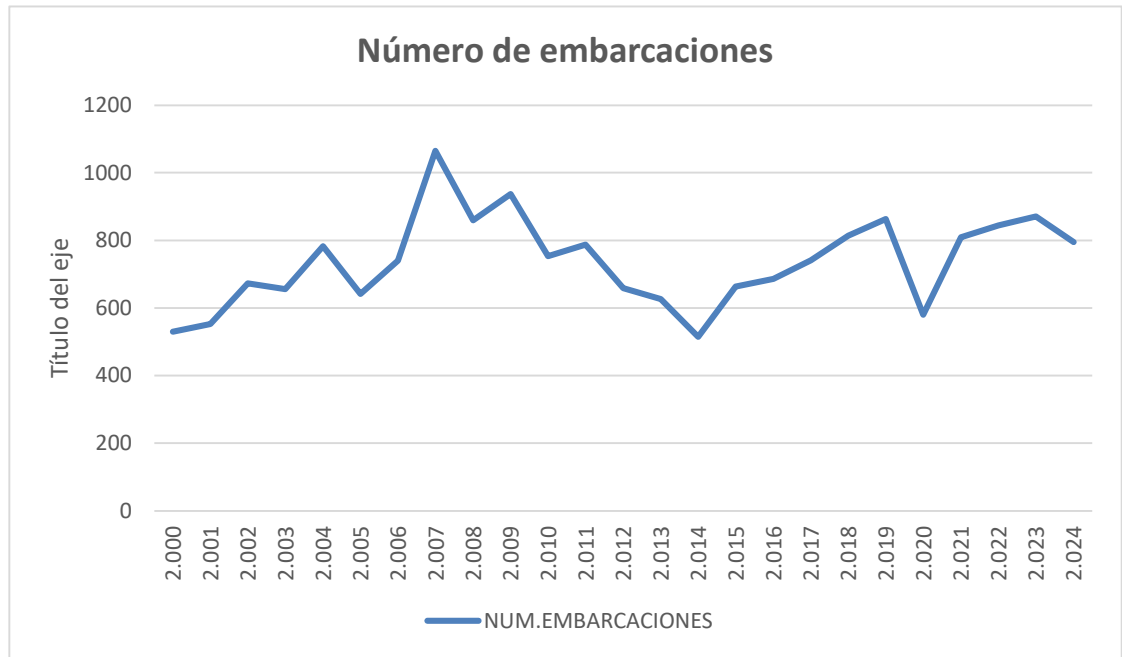

Raceboard	31 y 1 de septiembre	C.V. Dársena	33
Techno	31 y 1 de septiembre	C.V. Dársena	23
Kite Expression	13 al 15 de septiembre	F.A.V.	13
7ª Prueba Crucero Circuito	14 y 15 de septiembre	R.C.M.T. Punta Umbría	16
Vela Radio Control	21 y 22 de septiembre	C.M. Almería	24
Optimist	28 y 29 de septiembre	C.A.N.D. Chipiona	122
2ª Prueba Cruceros A2	5 al 9 de diciembre	R.C. El Candado	28
ILCA 7	27 al 30 de diciembre	C.E.T.D.V. Bahía de Cádiz	10

2.4. PARTICIPACIÓN CAMPEONATOS ANDALUCÍA EN AÑOS ANTERIORES.

AÑO	NUM.EM BARCACI ONES
1.989	394
1.990	377
1.991	299
1.992	343
1.993	388
1.994	345
1.995	369
1.996	427
1.997	514
1.998	498
1.999	457
2.000	530
2.001	553
2.002	673
2.003	656
2.004	783
2.005	642
2.006	740
2.007	1.065
2.008	859
2.009	937
2.010	753
2.011	787
2.012	659
2.013	626
2.014	515
2.015	663
2.016	686
2.017	741
2.018	814
2.019	862
2.020	580
2.021	809
2.022	844
2.023	871
2.024	795