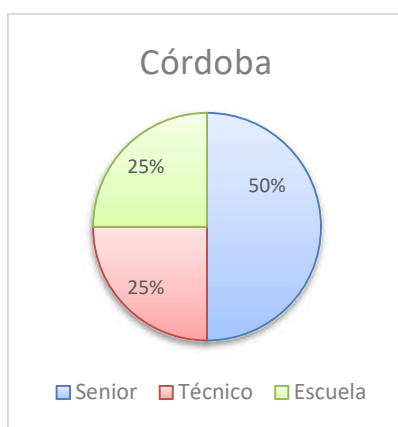

Clubes afiliados por provincia

CLUBES AFILIADOS EN 2024

■ ALMERÍA ■ CÁDIZ ■ CÓRDOBA ■ GRANADA ■ HUELVA ■ MÁLAGA

1.6. LICENCIAS FEDERATIVAS Y ESCUELA EXPEDIDAS DURANTE EL AÑO 2.024

PROVINCIA	CLUB	SENIOR	JUVENIL	INFANTIL	TÉCNICO	JUEZ	T. CRUC	ESCUELA	TOTAL
ALMERÍA	C.D. SANTA IRENE CLUB DE VELA	2	0	0	0	0	0	0	2
ALMERÍA	C.D. VICTOR FERNANDEZ	9	0	0	1	0	0	0	10
ALMERÍA	CLUB DE MAR ALMERIA	123	10	26	9	11	0	205	384
ALMERÍA	CLUB NAUTICO AGUADULCE	1	0	0	0	0	0	17	18
ALMERÍA	CLUB NAUTICO ALMERIMAR	18	2	3	1	1	0	26	51
ALMERÍA	CLUB NAUTICO BALERMA	0	0	0	0	0	0	68	68
ALMERÍA	CLUB NAUTICO SAN JOSE	3	0	0	0	0	0	117	120
ALMERÍA	REAL CLUB NAUTICO DE ADRA	3	0	7	2	0	0	0	12
ALMERÍA	REAL CLUB NAUTICO ROQUETAS DE MAR	1	2	17	2	0	0	81	103
	TOTAL ALMERIA	160	14	53	15	12	0	514	768
CORDOBA	CLUB DE VELA DE CORDOBA PUENTE NUEVO	2	0	0	1	0	0	1	4
	TOTAL CÓRDOBA	2	0	0	1	0	0	1	4
GRANADA	REAL CLUB NAUTICO DE MOTRIL	51	4	16	4	4	1	13	93
	TOTAL GRANADA	51	4	16	4	4	1	13	93
SEVILLA	CLUB DE VELA DARSENA	24	0	1	2	0	0	0	27
SEVILLA	CLUB NAUTICO SEVILLA	54	17	34	18	0	13	102	238
	TOTALSEVILLA	78	17	35	20	0	13	102	265
	INDEPENDIENTE	15	0	2	4	0	15	0	36