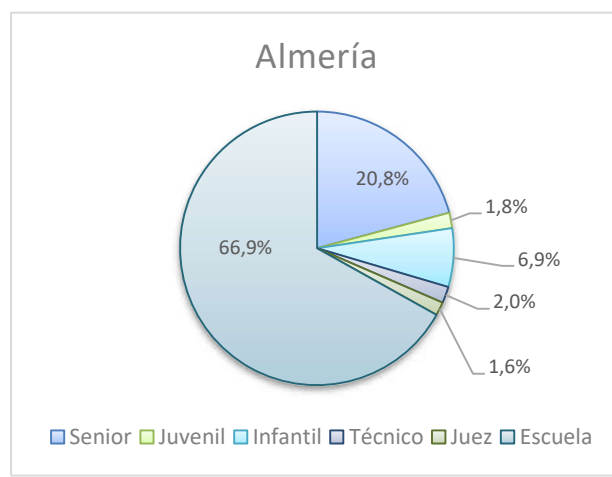

Clubes afiliados por provincia

CLUBES AFILIADOS EN 2024

■ ALMERÍA ■ CÁDIZ ■ CÓRDOBA ■ GRANADA ■ HUELVA ■ MÁLAGA

1.6. LICENCIAS FEDERATIVAS Y ESCUELA EXPEDIDAS DURANTE EL AÑO 2.024

PROVINCIA	CLUB	SENIOR	JUVENIL	INFANTIL	TÉCNICO	JUEZ	T. CRUC	ESCUELA	TOTAL
ALMERÍA	C.D. SANTA IRENE CLUB DE VELA	2	0	0	0	0	0	0	2
ALMERÍA	C.D. VICTOR FERNANDEZ	9	0	0	1	0	0	0	10
ALMERÍA	CLUB DE MAR ALMERIA	123	10	26	9	11	0	205	384
ALMERÍA	CLUB NAUTICO AGUADULCE	1	0	0	0	0	0	17	18
ALMERÍA	CLUB NAUTICO ALMERIMAR	18	2	3	1	1	0	26	51
ALMERÍA	CLUB NAUTICO BALERMA	0	0	0	0	0	0	68	68
ALMERÍA	CLUB NAUTICO SAN JOSE	3	0	0	0	0	0	117	120
ALMERÍA	REAL CLUB NAUTICO DE ADRA	3	0	7	2	0	0	0	12
ALMERÍA	REAL CLUB NAUTICO ROQUETAS DE MAR	1	2	17	2	0	0	81	103
	TOTAL ALMERIA	160	14	53	15	12	0	514	768
CORDOBA	CLUB DE VELA DE CORDOBA PUENTE NUEVO	2	0	0	1	0	0	1	4
	TOTAL CÓRDOBA	2	0	0	1	0	0	1	4
GRANADA	REAL CLUB NAUTICO DE MOTRIL	51	4	16	4	4	1	13	93
	TOTAL GRANADA	51	4	16	4	4	1	13	93
SEVILLA	CLUB DE VELA DARSENA	24	0	1	2	0	0	0	27
SEVILLA	CLUB NAUTICO SEVILLA	54	17	34	18	0	13	102	238
	TOTALSEVILLA	78	17	35	20	0	13	102	265
	INDEPENDIENTE	15	0	2	4	0	15	0	36