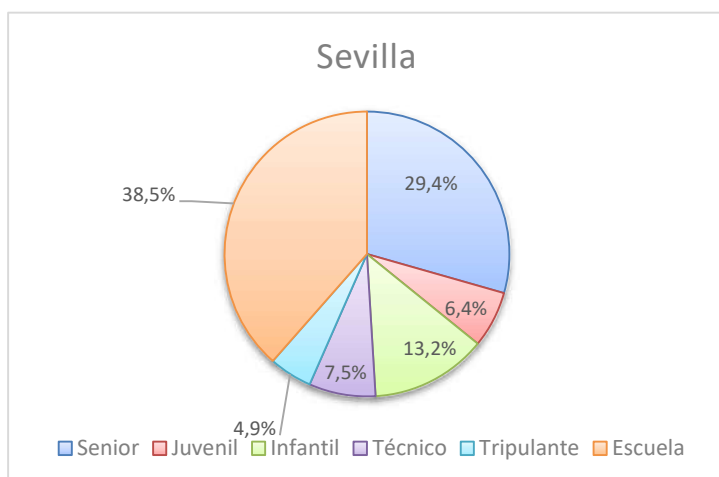

Clubes afiliados por provincia

CLUBES AFILIADOS EN 2024

■ ALMERÍA ■ CÁDIZ ■ CÓRDOBA ■ GRANADA ■ HUELVA ■ MÁLAGA

1.6. LICENCIAS FEDERATIVAS Y ESCUELA EXPEDIDAS DURANTE EL AÑO 2.024

PROVINCIA	CLUB	SENIOR	JUVENIL	INFANTIL	TÉCNICO	JUEZ	T. CRUC	ESCUELA	TOTAL
ALMERÍA	C.D. SANTA IRENE CLUB DE VELA	2	0	0	0	0	0	0	2
ALMERÍA	C.D. VICTOR FERNANDEZ	9	0	0	1	0	0	0	10
ALMERÍA	CLUB DE MAR ALMERIA	123	10	26	9	11	0	205	384
ALMERÍA	CLUB NAUTICO AGUADULCE	1	0	0	0	0	0	17	18
ALMERÍA	CLUB NAUTICO ALMERIMAR	18	2	3	1	1	0	26	51
ALMERÍA	CLUB NAUTICO BALERMA	0	0	0	0	0	0	68	68
ALMERÍA	CLUB NAUTICO SAN JOSE	3	0	0	0	0	0	117	120
ALMERÍA	REAL CLUB NAUTICO DE ADRA	3	0	7	2	0	0	0	12
ALMERÍA	REAL CLUB NAUTICO ROQUETAS DE MAR	1	2	17	2	0	0	81	103
	TOTAL ALMERIA	160	14	53	15	12	0	514	768
CORDOBA	CLUB DE VELA DE CORDOBA PUENTE NUEVO	2	0	0	1	0	0	1	4
	TOTAL CÓRDOBA	2	0	0	1	0	0	1	4
GRANADA	REAL CLUB NAUTICO DE MOTRIL	51	4	16	4	4	1	13	93
	TOTAL GRANADA	51	4	16	4	4	1	13	93
SEVILLA	CLUB DE VELA DARSENA	24	0	1	2	0	0	0	27
SEVILLA	CLUB NAUTICO SEVILLA	54	17	34	18	0	13	102	238
	TOTALSEVILLA	78	17	35	20	0	13	102	265
	INDEPENDIENTE	15	0	2	4	0	15	0	36