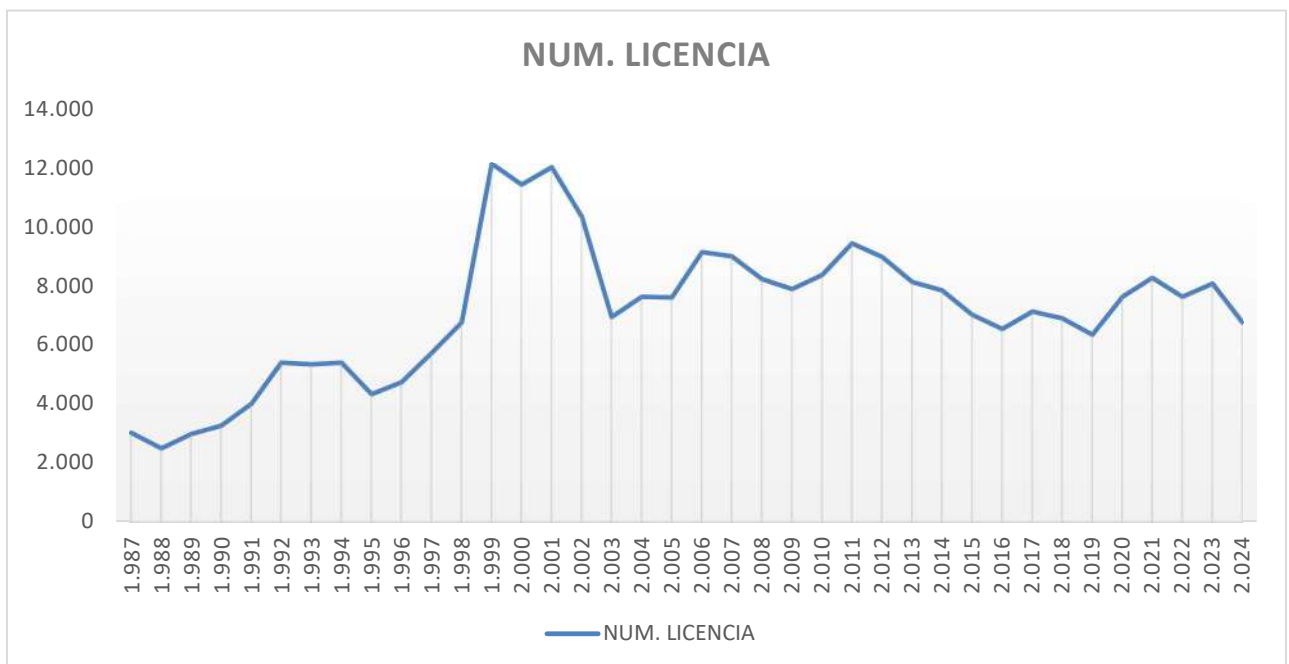

Evolución de las licencias federativas

AÑO	NUM. LICENCIA	EVOLUCION
2.024	6.811	-1.262
2.023	8.073	+452
2.022	7.621	-646
2.021	8.267	+636
2.020	7.631	+1.284
2.019	6.347	-547
2.018	6.894	-236
2.017	7.130	+596
2.016	6.534	- 485
2.015	7.019	- 824
2.014	7.843	- 284
2.013	8.127	-853
2.012	8.980	-453
2.011	9.433	+ 1.067
2.010	8.366	+ 474
2.009	7.892	-336
2.008	8.228	-766
2.007	8.994	-148
2.006	9.142	+ 1.542
2.005	7.600	-29
2.004	7.629	+ 689
2.003	6.940	-3.391
2.002	10.331	-1.679
2.001	12.010	+ 590
2.000	11.420	-711
1.999	12.131	+ 5.379
1.998	6.752	+ 1.031
1.997	5.721	+ 995
1.996	4.726	+ 396
1.995	4.330	-1.065
1.994	5.395	+ 50
1.993	5.345	-52
1.992	5.397	+ 1.396
1.991	4.001	+ 738
1.990	3.263	+ 289
1.989	2.974	+ 480
1.988	2.494	-525
1.987	3.019