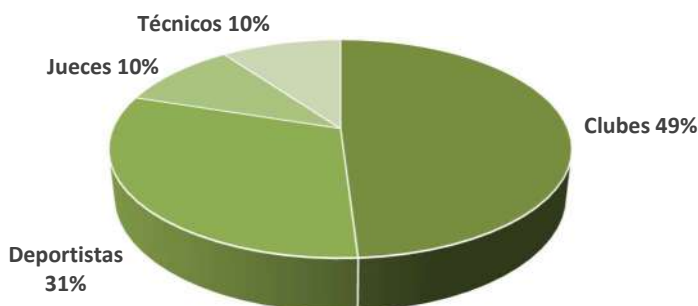

Rafael Ruiz Diez	Deportistas	Deportistas
Alfonso Flethes Pavon	Jueces	Jueces
Antonio Maria De Burgos Cabañas	Jueces	Jueces
Antonio Miguel Sel Hernandez	Jueces	Jueces
Carlos Muñoz Villarreal	Jueces	Jueces
Javier Mantas Valdes	Jueces	Jueces
Juan Manuel Castañeda Gonzalez	Jueces	Jueces
Jaime de Andres Castro	Técnicos	Técnicos
Francisco Casado Rodriguez	Técnicos	Técnicos
Francisco Fernandez Garcia	Técnicos	Técnicos
Francisco Javier Garcia Diaz	Técnicos	Técnicos
Jose Luis Nuñez Galvez	Técnicos	Técnicos
Nicolas Mariño Perez	Técnicos	Técnicos

Porcentaje de asambleistas por estamento

NÚMERO DE ASAMBLEISTAS POR ESTAMENTOS	
Clubes	28
Deportistas	18
Jueces	6
Técnicos	6
Total	58

1.2. ASAMBLEA GENERAL 2024 - 2028

La Asamblea General 2024-2028 está compuesta por los siguientes miembros, proclamada por la Junta Electoral Federativa el 5 de noviembre de 2024, de conformidad con lo dispuesto en el artículo 41 del Decreto 41/2022, de 8 de marzo, por el que se regulan las Entidades Deportivas de Andalucía y se establece la estructura y régimen de funcionamiento del Registro Andaluz de Entidades Deportivas.

NOMBRE Y APELLIDOS	ESTAMENTO	REPRESENTACIÓN
Rafael Hernandez Martin	Clubes	Club Actividades Nauticas Depor. de Chipiona
Eduardo Nicolas Lopez Ruiz	Clubes	Club Actividades Nauticas Eslora
Mariano Sarmiento Diez	Clubes	Club de Mar Almeria
Francisco Manchon Tejedor	Clubes	Club de Vela Darsena
Martin Lopez Benzal	Clubes	Club Deportivo Nautico Punta Umbria
Juan Rodriguez Muñoz	Clubes	Club Nautico de Gallineras
Carlos Muñoz Villarreal	Clubes	Club Nautico El Trocadero
Manuel Herrero Villanueva	Clubes	Club Nautico Sancti Petri
Cayetano Garcia De La Borbolla Vallejo	Clubes	Club Nautico Sevilla
Carlos Guillermo Cao Moises	Clubes	Club Nautico Torre Mar
Jaime Andres Castro	Clubes	Club Vela Valdelagrana