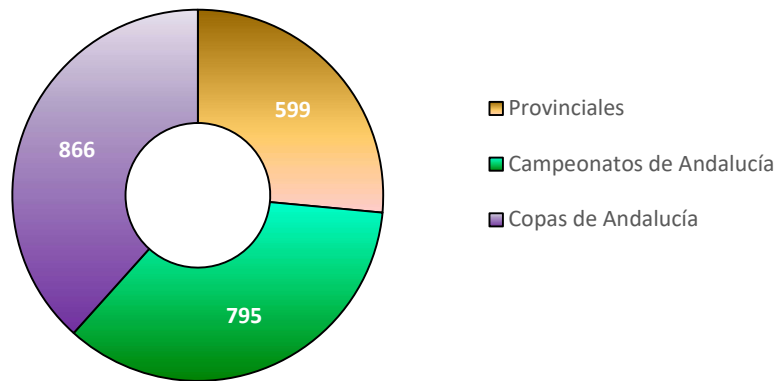

Embarcaciones participantes en provinciales por zona

2.6. PARTICIPACIÓN DE EMBARCACIONES EN COPAS DE ANDALUCIA

Clase	Fecha	Organizador	Participantes
iQFOiL	20 y 21 de enero	C.N. Sevilla	3
ILCA 4	24 al 28 de febrero	C.E.T.D.V. Bahía de Cádiz	40
ILCA 6	24 al 28 de febrero	C.E.T.D.V. Bahía de Cádiz	29
iQFOiL	24 al 28 de febrero	C.E.T.D.V. Bahía de Cádiz	114
420	24 al 28 de febrero	C.E.T.D.V. Bahía de Cádiz	12
Techno	2 y 3 de marzo	C.N.M. Benalmádena	21
Raceboard	2 y 3 de marzo	C.N.M. Benalmádena	14
ILCA 4	16 y 17 de marzo	C.M. Almería	40
ILCA 6	16 y 17 de marzo	C.M. Almería	24
Raceboard	13 y 14 de abril	C.N. Puerto Sherry	18
Techno	13 y 14 de abril	C.N. Puerto Sherry	21
Optimist	7 y 8 de septiembre	C.M. Almería	123
ILCA 4	21 y 22 de septiembre	C.N. Isla Canela	39
ILCA 6	21 y 22 de septiembre	C.N. Isla Canela	23
Patín	28 y 29 de septiembre	C.N. El Trocadero	9
ILCA 4	26 y 27 de octubre	R.C.N. La Línea	40
ILCA 6	26 y 27 de octubre	R.C.N. La Línea	21
Snipe	16 y 17 de noviembre	R.C.N. Motril	23
Optimist	23 y 24 de noviembre	R.C.N. Motril	123
ILCA 4	27 al 30 de diciembre	C.E.T.D.V. Bahía de Cádiz	43
ILCA 6	27 al 30 de diciembre	C.E.T.D.V. Bahía de Cádiz	19
Techno	27 al 30 de diciembre	C.E.T.D.V. Bahía de Cádiz	28
Raceboard	27 al 30 de diciembre	C.E.T.D.V. Bahía de Cádiz	29
420	27 al 30 de diciembre	C.E.T.D.V. Bahía de Cádiz	10

Embarcaciones participantes en Copas de Andalucía por clase

■ OPTIMIST ■ ILCA ■ 420 ■ TECHNO ■ IQFOIL ■ RACEBOARD ■ SNIPE

Resumen global de embarcaciones participantes en Provinciales, Copas y Campeonato de Andalucía