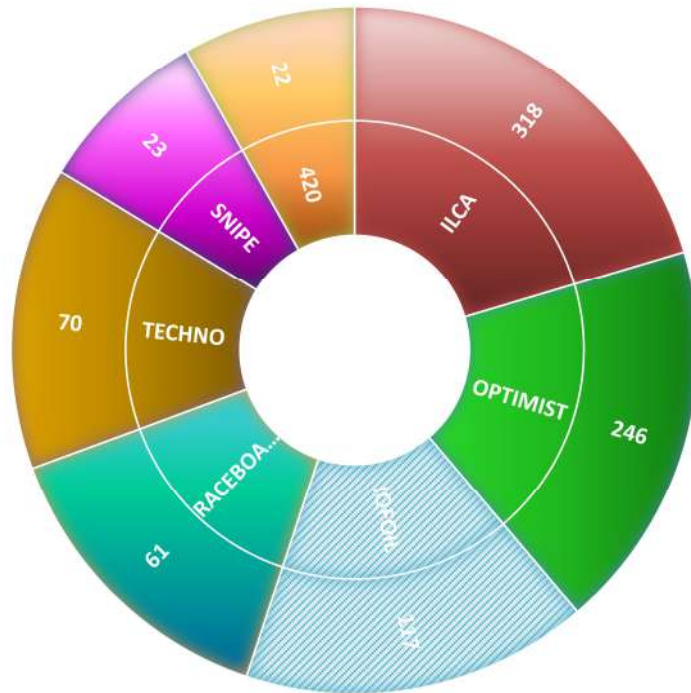

Embarcaciones participantes en provinciales por zona

2.6. PARTICIPACIÓN DE EMBARCACIONES EN COPAS DE ANDALUCIA

Clase	Fecha	Organizador	Participantes
iQFOiL	20 y 21 de enero	C.N. Sevilla	3
ILCA 4	24 al 28 de febrero	C.E.T.D.V. Bahía de Cádiz	40
ILCA 6	24 al 28 de febrero	C.E.T.D.V. Bahía de Cádiz	29
iQFOiL	24 al 28 de febrero	C.E.T.D.V. Bahía de Cádiz	114
420	24 al 28 de febrero	C.E.T.D.V. Bahía de Cádiz	12
Techno	2 y 3 de marzo	C.N.M. Benalmádena	21
Raceboard	2 y 3 de marzo	C.N.M. Benalmádena	14
ILCA 4	16 y 17 de marzo	C.M. Almería	40
ILCA 6	16 y 17 de marzo	C.M. Almería	24
Raceboard	13 y 14 de abril	C.N. Puerto Sherry	18
Techno	13 y 14 de abril	C.N. Puerto Sherry	21
Optimist	7 y 8 de septiembre	C.M. Almería	123
ILCA 4	21 y 22 de septiembre	C.N. Isla Canela	39
ILCA 6	21 y 22 de septiembre	C.N. Isla Canela	23
Patín	28 y 29 de septiembre	C.N. El Trocadero	9
ILCA 4	26 y 27 de octubre	R.C.N. La Línea	40
ILCA 6	26 y 27 de octubre	R.C.N. La Línea	21
Snipe	16 y 17 de noviembre	R.C.N. Motril	23
Optimist	23 y 24 de noviembre	R.C.N. Motril	123
ILCA 4	27 al 30 de diciembre	C.E.T.D.V. Bahía de Cádiz	43
ILCA 6	27 al 30 de diciembre	C.E.T.D.V. Bahía de Cádiz	19
Techno	27 al 30 de diciembre	C.E.T.D.V. Bahía de Cádiz	28
Raceboard	27 al 30 de diciembre	C.E.T.D.V. Bahía de Cádiz	29
420	27 al 30 de diciembre	C.E.T.D.V. Bahía de Cádiz	10

Embarcaciones participantes en Copas de Andalucía por clase

■ OPTIMIST ■ ILCA ■ 420 ■ TECHNO ■ IQFOIL ■ RACEBOARD ■ SNIPE

Resumen global de embarcaciones participantes en Provinciales, Copas y Campeonato de Andalucía