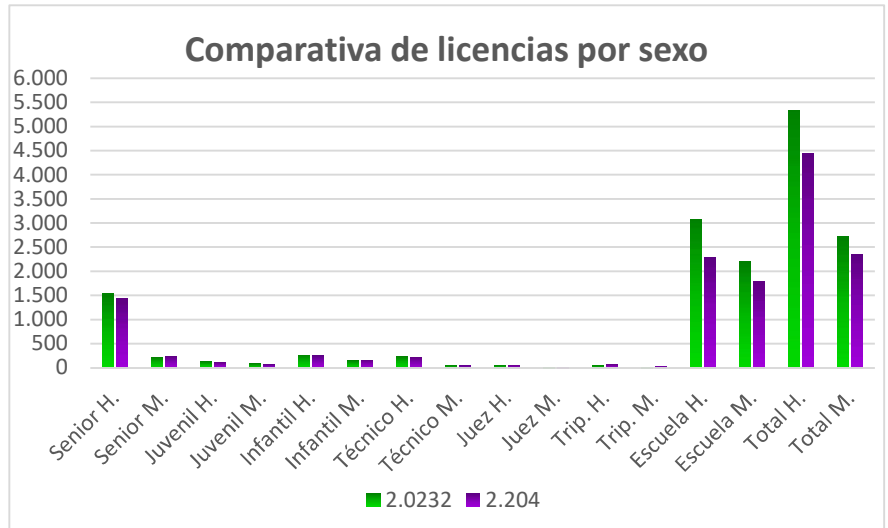

Licencias por Sexo

LICENCIAS POR SEXO			
AÑO		2.023	2.024
SENIOR	HOMBRE	1.542	1.444
	MUJER	221	236
	TOTAL	1.763	1.680
JUVENIL	HOMBRE	122	118
	MUJER	86	68
	TOTAL	208	186
INFANTIL	HOMBRE	266	252
	MUJER	160	162
	TOTAL	426	414
TECNICO	HOMBRE	228	220
	MUJER	49	45
	TOTAL	277	265
JUEZ	HOMBRE	50	57
	MUJER	18	18
	TOTAL	68	75
TRIPULANTE CRUC	HOMBRE	43	78
	MUJER	8	38
	TOTAL	51	116
ESCUELA	HOMBRE	3.075	2.281
	MUJER	2.205	1.794
	TOTAL	5.280	4.075
TOTAL	HOMBRE	5.326	4.450
	MUJER	2.747	2.361
	TOTAL	8.073	6.811