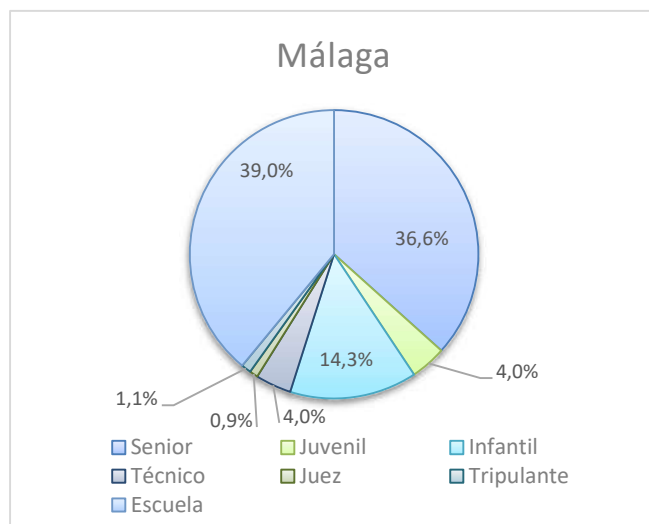

PROVINCIA	CLUB	SENIOR	JUVENIL	INFANTIL	TÉCNICO	JUEZ	T. CRUC	ESCUELA	TOTAL
HUELVA	A.D.N. SAN MIGUEL	8	0	0	0	0	7	0	15
HUELVA	ASOC.DEP. NUEVO PORTIL	18	1	0	1	0	0	118	138
HUELVA	C.D. ADEMAR ANDALUCIA	4	0	0	0	0	0	0	4
HUELVA	C.D. ISLACANELAKITE	4	2	7	0	0	0	3	16
HUELVA	C.D. NAUTICO DE PUNTA UMBRIA	30	8	10	7	2	11	39	107
HUELVA	C.D. WINDSURF WELBA	3	2	0	0	0	0	0	5
HUELVA	C.D.N. PUERTA DEL ATLANTICO	4	0	0	1	1	0	0	6
HUELVA	CLUB NAUTICO ISLA CANELA	27	0	4	0	1	0	40	72
HUELVA	CLUB NAUTICO RIO PIEDRAS	47	1	2	1	0	27	11	89
HUELVA	CLUB NAUTICO TORRE ALMENARA	1	0	0	0	0	0	0	1
HUELVA	CLUB NAUTICO Y DEPORTIVO VERA DE MAR	5	0	0	0	0	0	0	5
HUELVA	REAL CLUB MARITIMO DE HUELVA	25	0	2	1	0	1	15	44
HUELVA	REAL CLUB MTMO. Y T. PUNTA UMBRIA	61	3	9	4	1	10	66	154
TOTAL HUELVA		237	17	34	15	5	56	292	656
MÁLAGA	C.D. FLY=KITE (TERMIKO)	2	0	0	1	0	0	0	3
MÁLAGA	C.D. KITESURFING ESTEPONA	1	2	0	2	0	0	0	5
MÁLAGA	C.D. PADDLE SURF FUENGIROLA	7	0	0	0	0	0	0	7
MÁLAGA	CLUB DE MAR FUENGIROLA	5	0	3	3	0	0	0	11
MÁLAGA	CLUB DEPORTIVO MALAKITE	7	1	0	2	0	0	0	10
MÁLAGA	CLUB NAUTICO DE FUENGIROLA	61	0	1	3	4	0	0	69
MÁLAGA	CLUB NAUTICO ESTRELLA DEL VIENTO	3	0	0	0	0	0	0	3
MÁLAGA	CLUB NAUTICO MTMO. BENALMADENA	162	22	33	10	1	10	0	238
MÁLAGA	CLUB NAUTICO TORRE DEL MAR	8	0	1	2	0	0	0	11
MÁLAGA	ESCUELA DE VELA DE MALAGA	2	0	0	2	1	0	0	5
MÁLAGA	REAL CLUB EL CANDADO	80	15	29	13	2	1	73	213
MÁLAGA	REAL CLUB MARITIMO DE MARBELLA	31	1	9	2	1	0	58	102
MÁLAGA	REAL CLUB MEDITERRANEO	86	8	11	10	3	0	244	362
MÁLAGA	REAL CLUB NAUTICO DE ESTEPONA	10	2	94	1	0	3	120	230
TOTAL MÁLAGA		465	51	181	51	12	14	495	1269

COMPARATIVA	SENIOR	JUVENIL	INFANTIL	TÉCNICO	JUEZ	T. CRUC	ESCUELA	TOTAL
TOTAL 2023	1766	208	426	277	56	51	5289	8073
TOTAL 2024	1680	186	414	265	75	116	4075	6811
DIFERENCIA	-86	-22	-12	-12	19	65	-1214	-1262