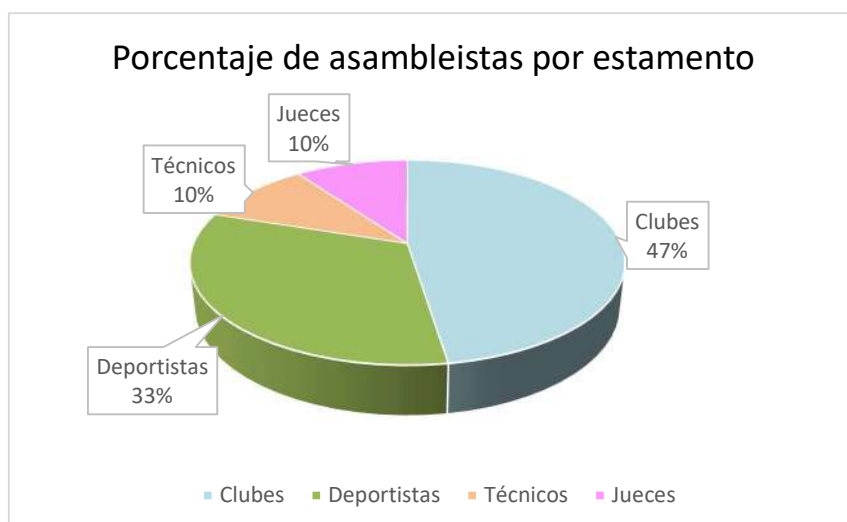

NÚMERO DE ASAMBLEISTAS POR ESTAMENTO	
Clubes	19
Deportistas	13
Técnicos	4
Jueces	4