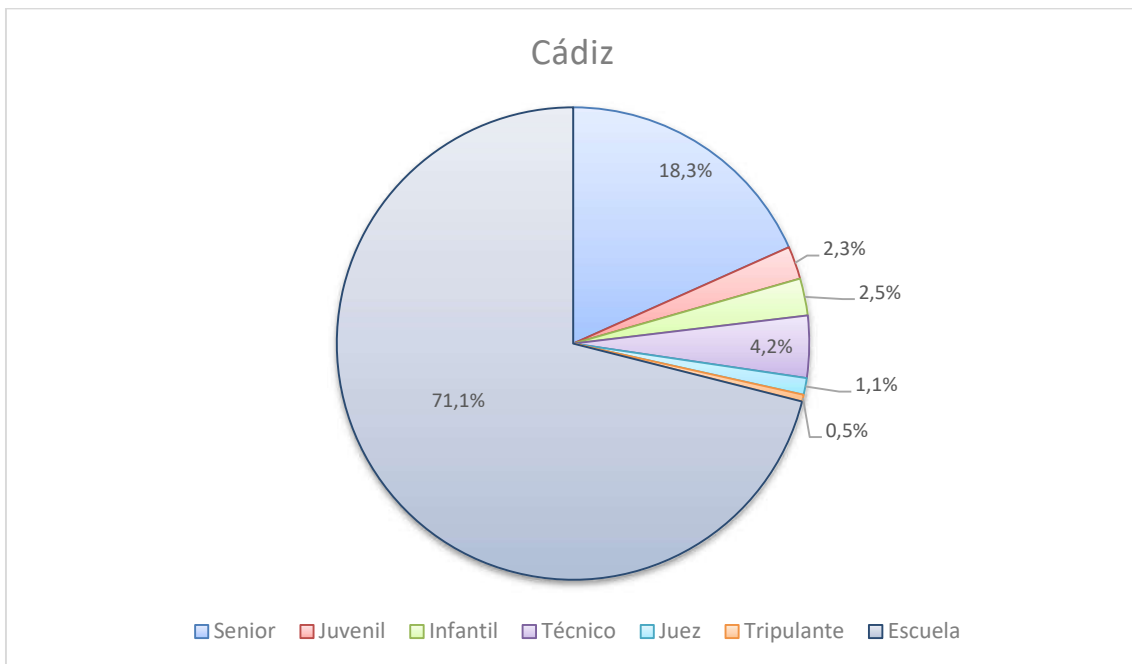

CÁDIZ	REAL CLUB DE GOLF VISTA HERMOSA	22	1	1	0	0	1	0	25
CÁDIZ	REAL CLUB MARITIMO DE SOTOGRADE	61	1	1	1	1	1	16	82
CÁDIZ	REAL CLUB NAUTICO DE ALGECIRAS	34	0	0	1	1	0	20	56
CÁDIZ	REAL CLUB NAUTICO DE CADIZ	61	4	6	4	5	0	0	80
CÁDIZ	REAL CLUB NAUTICO DE LA LINEA	26	5	17	4	3	0	154	209
CÁDIZ	REAL CLUB NAUTICO DE SANLUCAR	4	5	11	6	0	0	115	141
CÁDIZ	REAL CLUB NAUTICO PUERTO DE SANTA MARIA	40	0	1	4	4	1	0	50
CÁDIZ	CENTRO NAUTICO ELCANO	16	0	11	8	1	0	0	36
CÁDIZ	CLUB ALTES	2	1	1	1	0	0	17	22
CÁDIZ	CLUB DE ACTIVIDADES NAUTICAS ESLORA	9	5	7	6	0	0	108	135
CÁDIZ	CLUB DE KITESURF FULL POWER TARIFA	4	0	0	2	1	0	0	7
CÁDIZ	CLUB NAUTICO BEVELLE	6	0	0	0	0	0	0	6
TOTAL CÁDIZ		672	83	93	155	42	17	2608	3670