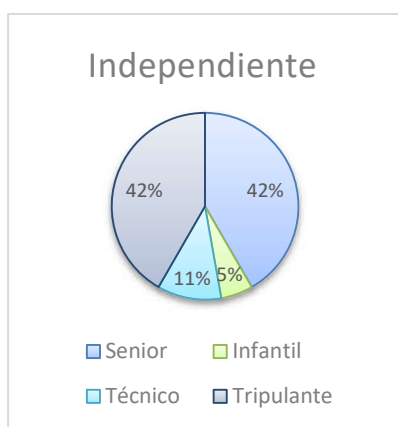

Clubes afiliados por provincia

CLUBES AFILIADOS EN 2024

■ ALMERÍA ■ CÁDIZ ■ CÓRDOBA ■ GRANADA ■ HUELVA ■ MÁLAGA

1.6. LICENCIAS FEDERATIVAS Y ESCUELA EXPEDIDAS DURANTE EL AÑO 2.024

PROVINCIA	CLUB	SENIOR	JUVENIL	INFANTIL	TÉCNICO	JUEZ	T. CRUC	ESCUELA	TOTAL
ALMERÍA	C.D. SANTA IRENE CLUB DE VELA	2	0	0	0	0	0	0	2
ALMERÍA	C.D. VICTOR FERNANDEZ	9	0	0	1	0	0	0	10
ALMERÍA	CLUB DE MAR ALMERIA	123	10	26	9	11	0	205	384
ALMERÍA	CLUB NAUTICO AGUADULCE	1	0	0	0	0	0	17	18
ALMERÍA	CLUB NAUTICO ALMERIMAR	18	2	3	1	1	0	26	51
ALMERÍA	CLUB NAUTICO BALERMA	0	0	0	0	0	0	68	68
ALMERÍA	CLUB NAUTICO SAN JOSE	3	0	0	0	0	0	117	120
ALMERÍA	REAL CLUB NAUTICO DE ADRA	3	0	7	2	0	0	0	12
ALMERÍA	REAL CLUB NAUTICO ROQUETAS DE MAR	1	2	17	2	0	0	81	103
	TOTAL ALMERIA	160	14	53	15	12	0	514	768
CORDOBA	CLUB DE VELA DE CORDOBA PUENTE NUEVO	2	0	0	1	0	0	1	4
	TOTAL CÓRDOBA	2	0	0	1	0	0	1	4
GRANADA	REAL CLUB NAUTICO DE MOTRIL	51	4	16	4	4	1	13	93
	TOTAL GRANADA	51	4	16	4	4	1	13	93
SEVILLA	CLUB DE VELA DARSENA	24	0	1	2	0	0	0	27
SEVILLA	CLUB NAUTICO SEVILLA	54	17	34	18	0	13	102	238
	TOTALSEVILLA	78	17	35	20	0	13	102	265
	INDEPENDIENTE	15	0	2	4	0	15	0	36