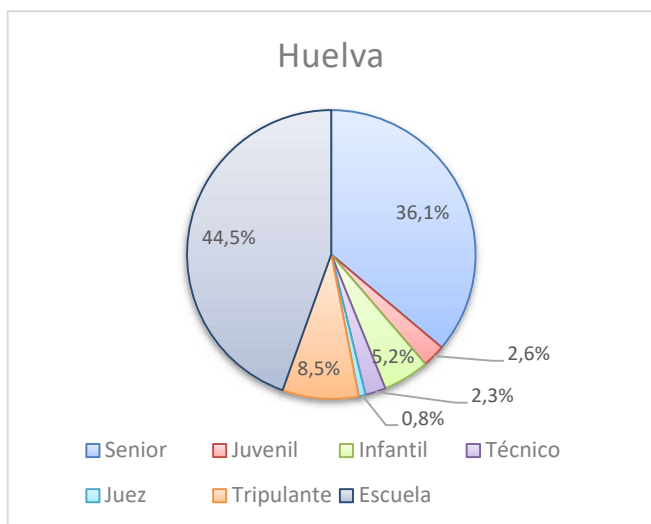

PROVINCIA	CLUB	SENIOR	JUVENIL	INFANTIL	TÉCNICO	JUEZ	T. CRUC	ESCUELA	TOTAL
HUELVA	A.D.N. SAN MIGUEL	8	0	0	0	0	7	0	15
HUELVA	ASOC.DEP. NUEVO PORTIL	18	1	0	1	0	0	118	138
HUELVA	C.D. ADEMAR ANDALUCIA	4	0	0	0	0	0	0	4
HUELVA	C.D. ISLACANELAKITE	4	2	7	0	0	0	3	16
HUELVA	C.D. NAUTICO DE PUNTA UMBRIA	30	8	10	7	2	11	39	107
HUELVA	C.D. WINDSURF WELBA	3	2	0	0	0	0	0	5
HUELVA	C.D.N. PUERTA DEL ATLANTICO	4	0	0	1	1	0	0	6
HUELVA	CLUB NAUTICO ISLA CANELA	27	0	4	0	1	0	40	72
HUELVA	CLUB NAUTICO RIO PIEDRAS	47	1	2	1	0	27	11	89
HUELVA	CLUB NAUTICO TORRE ALMENARA	1	0	0	0	0	0	0	1
HUELVA	CLUB NAUTICO Y DEPORTIVO VERA DE MAR	5	0	0	0	0	0	0	5
HUELVA	REAL CLUB MARITIMO DE HUELVA	25	0	2	1	0	1	15	44
HUELVA	REAL CLUB MTMO. Y T. PUNTA UMBRIA	61	3	9	4	1	10	66	154
TOTAL HUELVA		237	17	34	15	5	56	292	656
MÁLAGA	C.D. FLY=KITE (TERMIKO)	2	0	0	1	0	0	0	3
MÁLAGA	C.D. KITESURFING ESTEPONA	1	2	0	2	0	0	0	5
MÁLAGA	C.D. PADDLE SURF FUENGIROLA	7	0	0	0	0	0	0	7
MÁLAGA	CLUB DE MAR FUENGIROLA	5	0	3	3	0	0	0	11
MÁLAGA	CLUB DEPORTIVO MALAKITE	7	1	0	2	0	0	0	10
MÁLAGA	CLUB NAUTICO DE FUENGIROLA	61	0	1	3	4	0	0	69
MÁLAGA	CLUB NAUTICO ESTRELLA DEL VIENTO	3	0	0	0	0	0	0	3
MÁLAGA	CLUB NAUTICO MTMO. BENALMADENA	162	22	33	10	1	10	0	238
MÁLAGA	CLUB NAUTICO TORRE DEL MAR	8	0	1	2	0	0	0	11
MÁLAGA	ESCUELA DE VELA DE MALAGA	2	0	0	2	1	0	0	5
MÁLAGA	REAL CLUB EL CANDADO	80	15	29	13	2	1	73	213
MÁLAGA	REAL CLUB MARITIMO DE MARBELLA	31	1	9	2	1	0	58	102
MÁLAGA	REAL CLUB MEDITERRANEO	86	8	11	10	3	0	244	362
MÁLAGA	REAL CLUB NAUTICO DE ESTEPONA	10	2	94	1	0	3	120	230
TOTAL MÁLAGA		465	51	181	51	12	14	495	1269

COMPARATIVA	SENIOR	JUVENIL	INFANTIL	TÉCNICO	JUEZ	T. CRUC	ESCUELA	TOTAL
TOTAL 2023	1766	208	426	277	56	51	5289	8073
TOTAL 2024	1680	186	414	265	75	116	4075	6811
DIFERENCIA	-86	-22	-12	-12	19	65	-1214	-1262