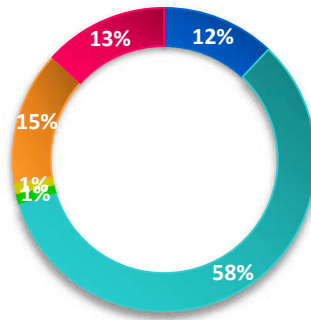

REAL CLUB NAUTICO DE ESTEPONA	PUERTO DEPORTIVO DE ESTEPONA S/N	29680	ESTEPONA	MALAGA
CLUB DE VELA DARSENA	CALLE MARQUES DEL NERVION 5, BLQ 5, 1ªA	41005	SEVILLA	SEVILLA
CLUB NAUTICO SEVILLA	PASEO REMEROS DE SEVILLA S/N	41011	SEVILLA	SEVILLA

Clubes afiliados por provincia

CLUBES AFILIADOS EN 2024

■ ALMERÍA ■ CÁDIZ ■ CÓRDOBA ■ GRANADA ■ HUELVA ■ MÁLAGA